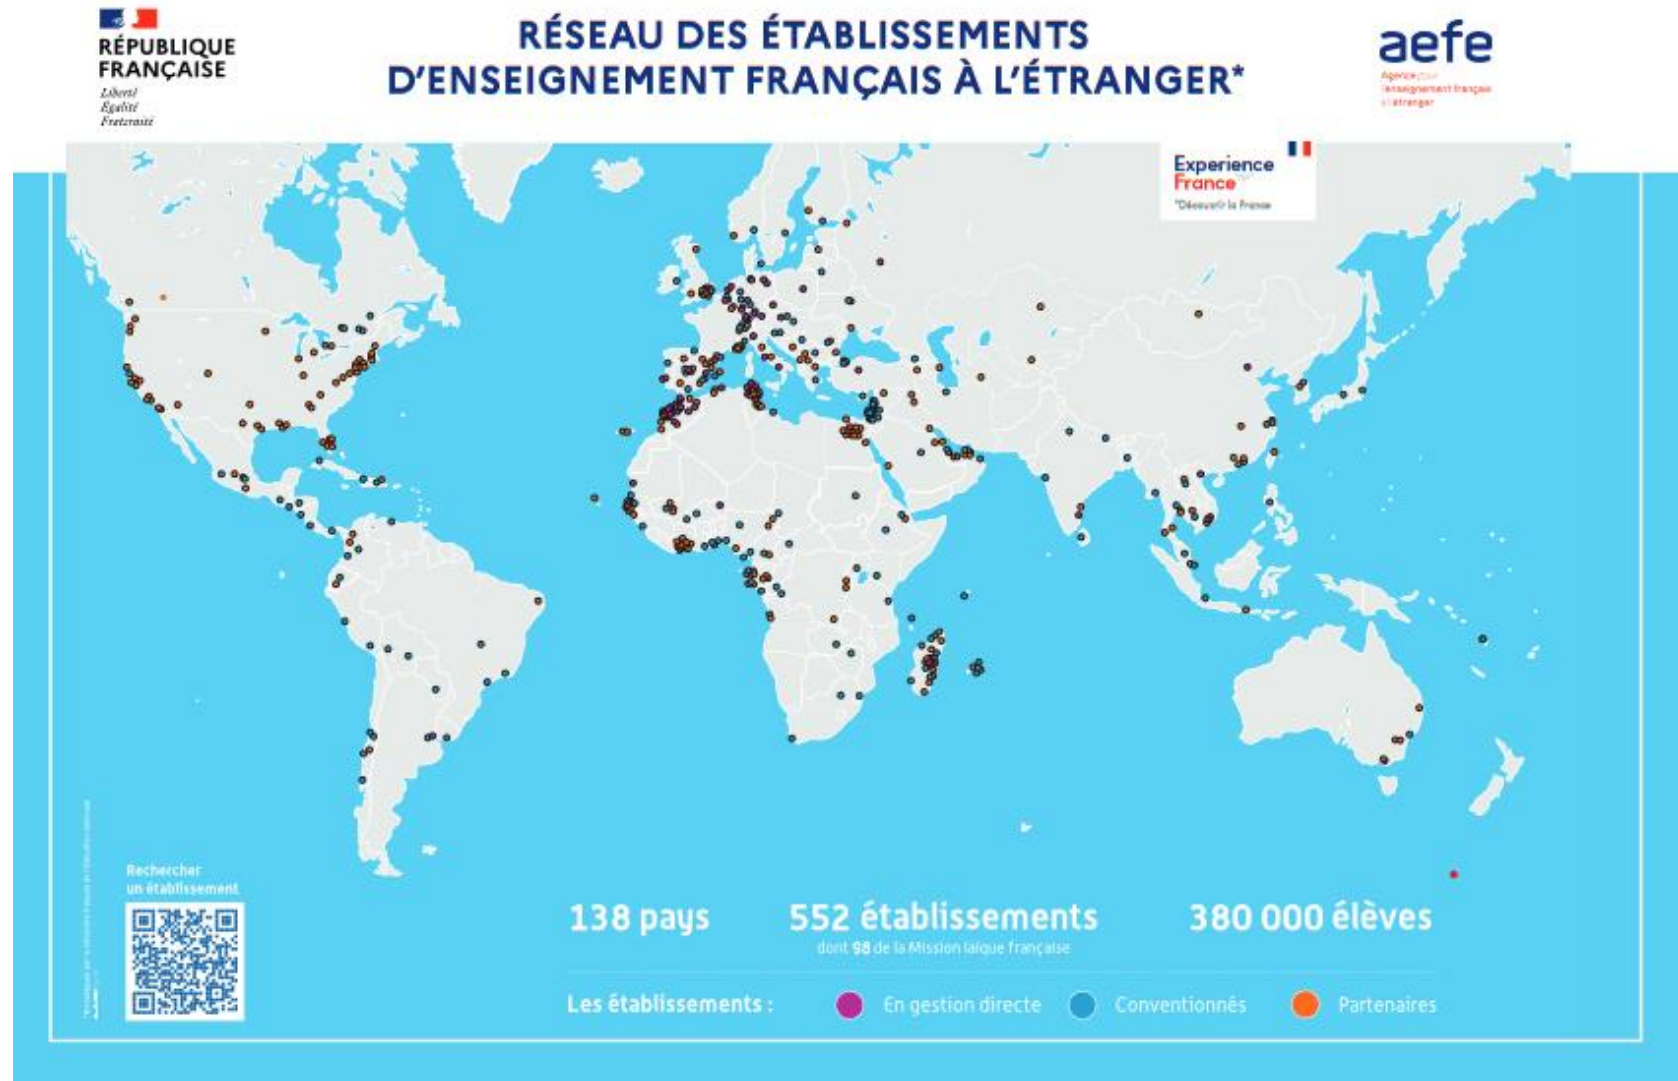

Bienvenue au CPF !