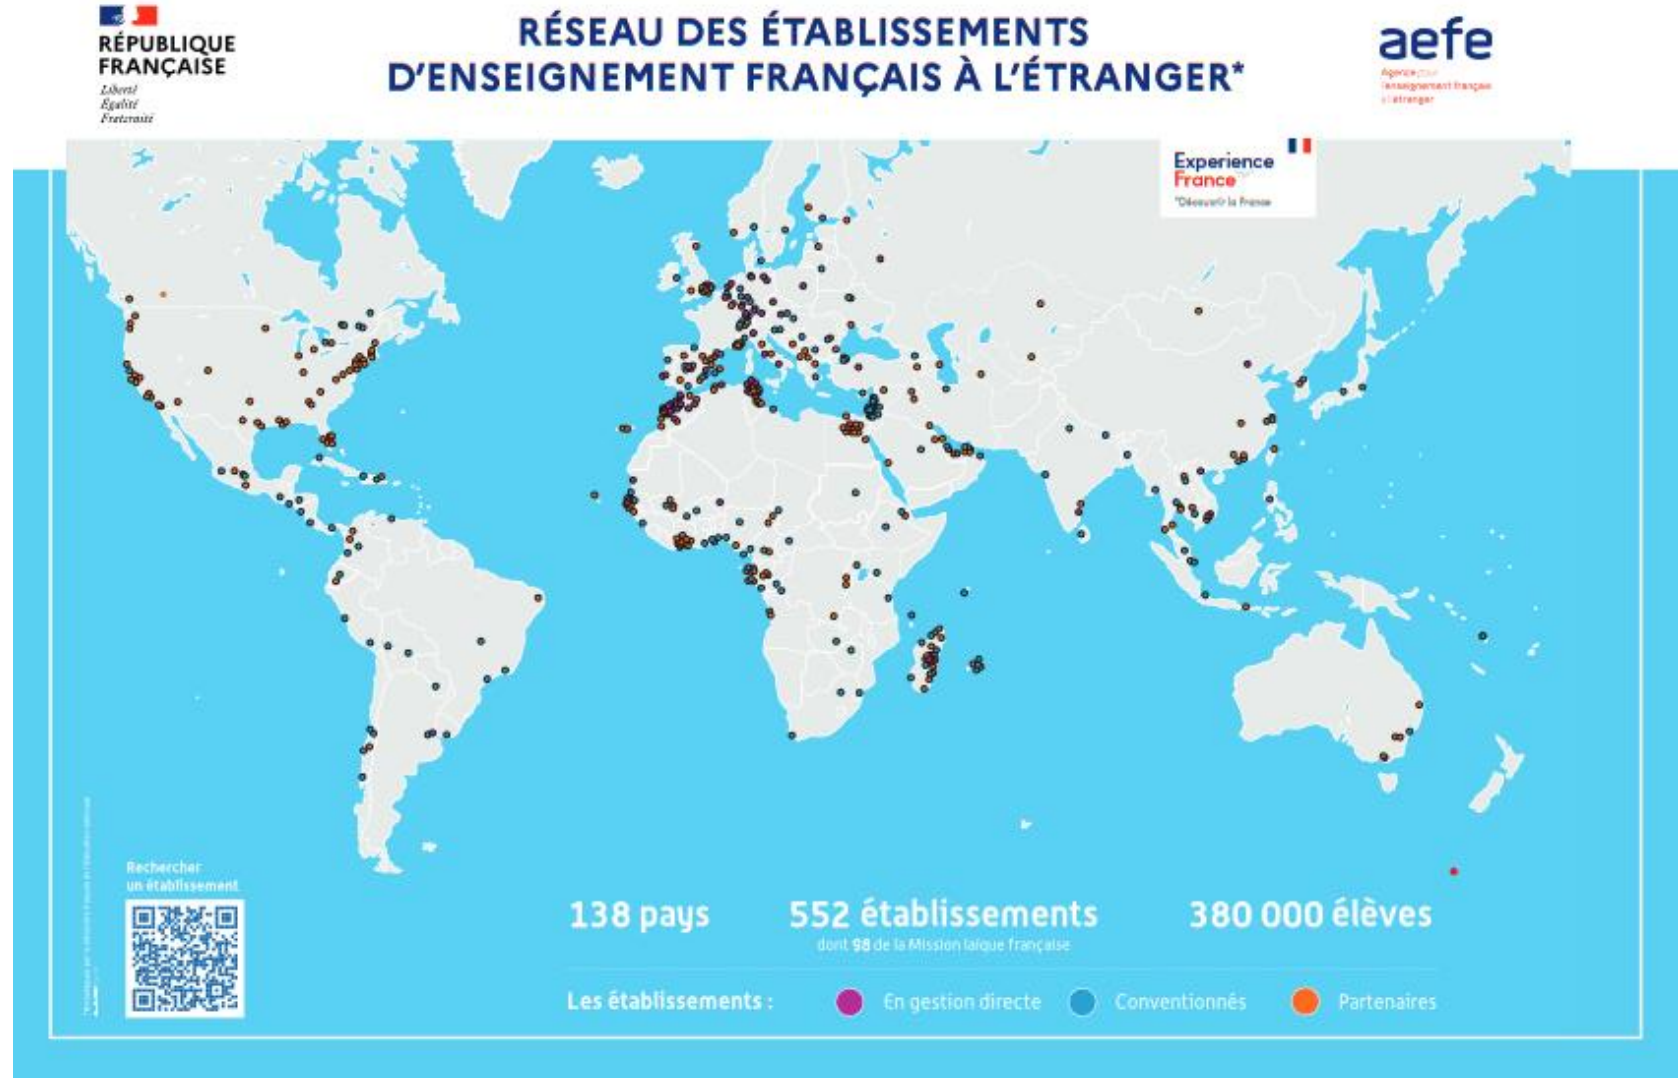

Bienvenue au CPF !