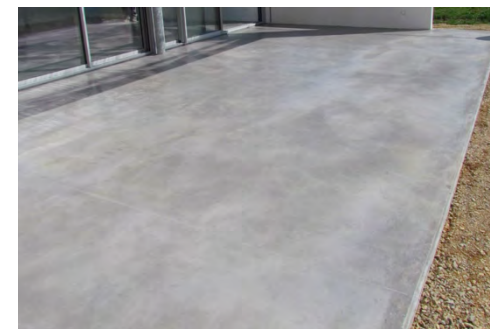

Passages

PV5 beton estampé sans motif