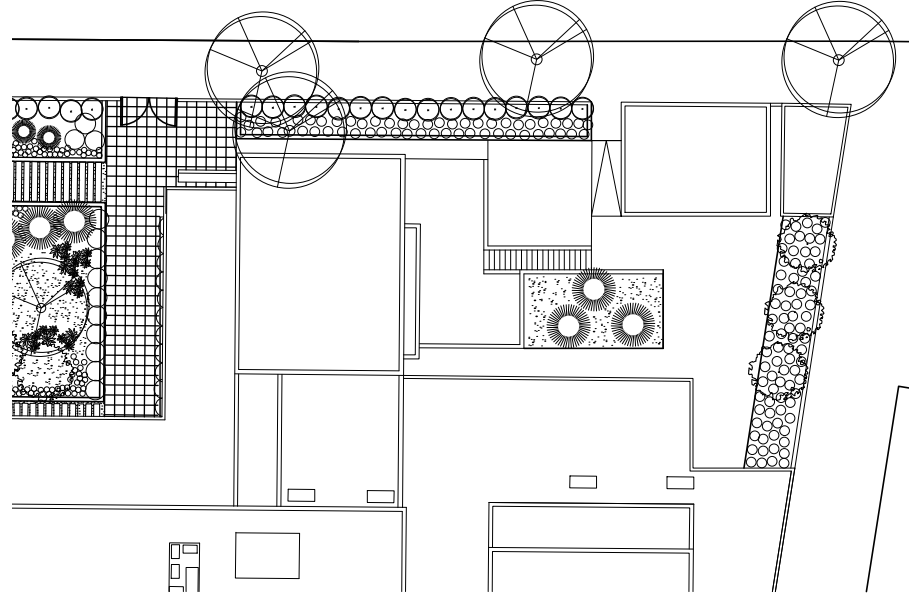

Entrée Principale – Bus – Aménagement extérieur - Entrée Côté Madame Curie

- arbre decoratif
- arbre decoratif
- Cyprés
- palmier
- Bordure Ficus existante
- grimpant/couvre sol
- buisson
- buisson genre palmier
- petit buisson/couvre sol