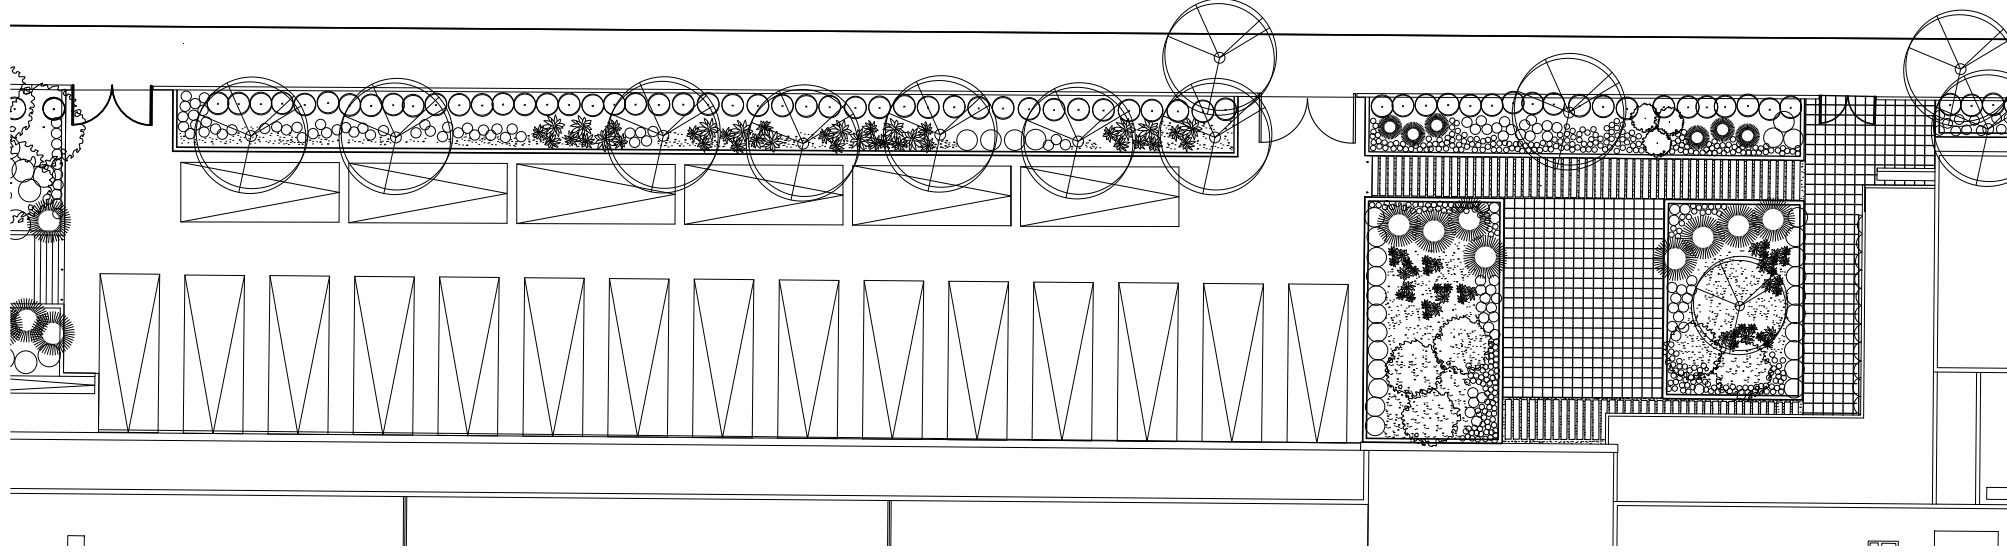

Entrée Principale – Bus – Aménagement extérieur - Entrée Côté Madame Curie

- arbre decoratif
- arbre decoratif
- Cyprés
- palmier
- Bordure Ficus existante
- grimpant/couvre sol
- buisson
- buisson genre palmier
- petit buisson/couvre sol