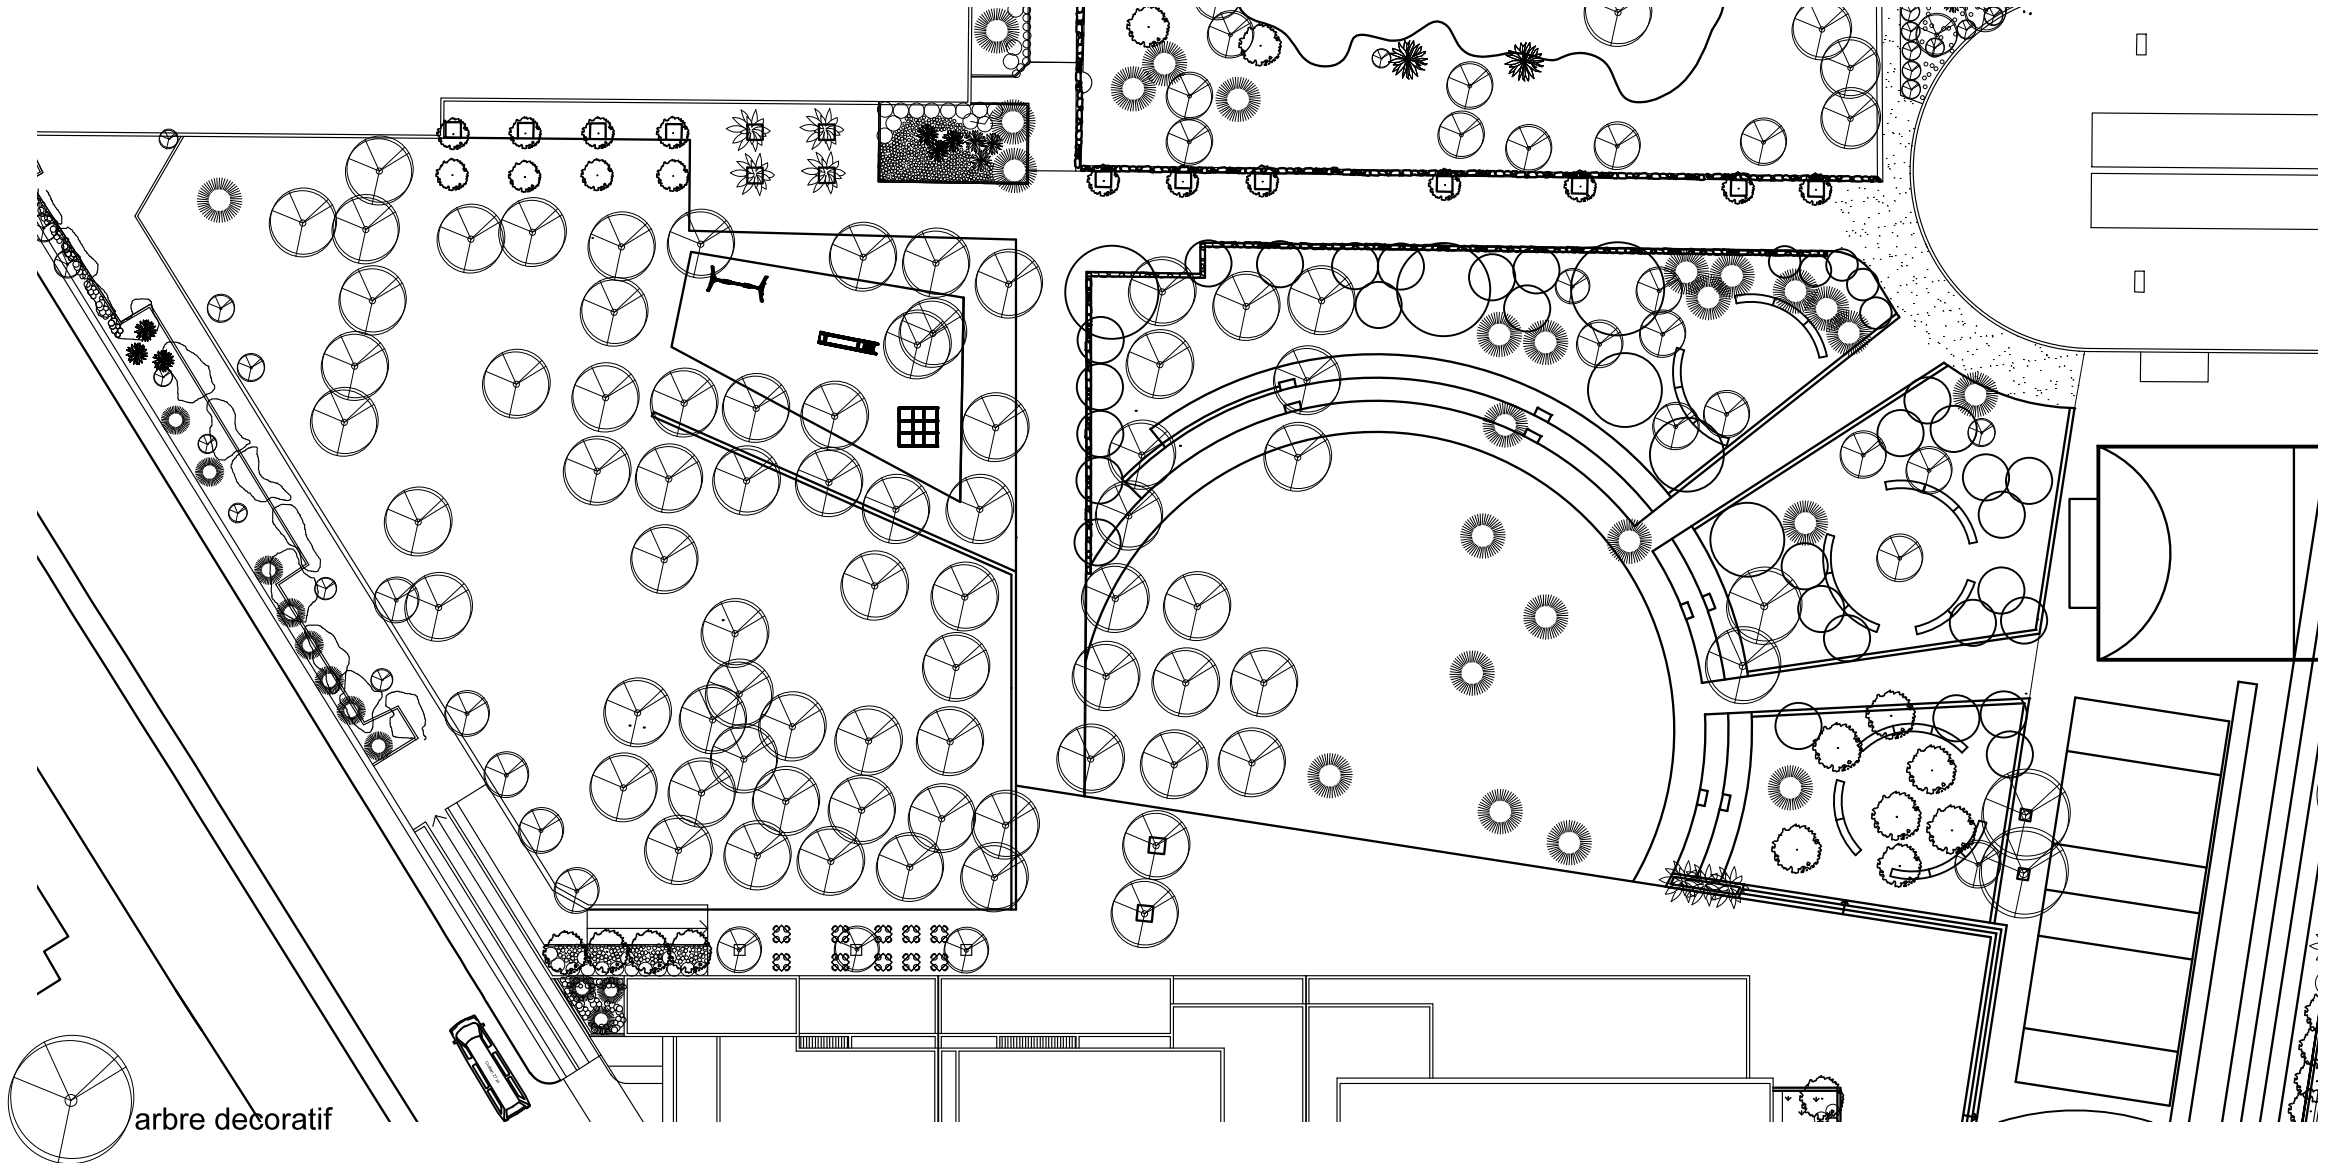

Forêt - Jardin Central - Amphithéâtre

- arbre decoratif
- arbre decoratif
- Cyprés
- palmier
- Bordure Ficus existante
- grimpant/couvre sol
- buisson
- buisson genre palmier
- petit buisson/couvre sol