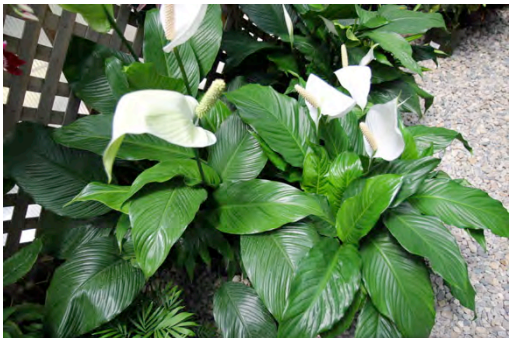

Spathiphyllum elegans