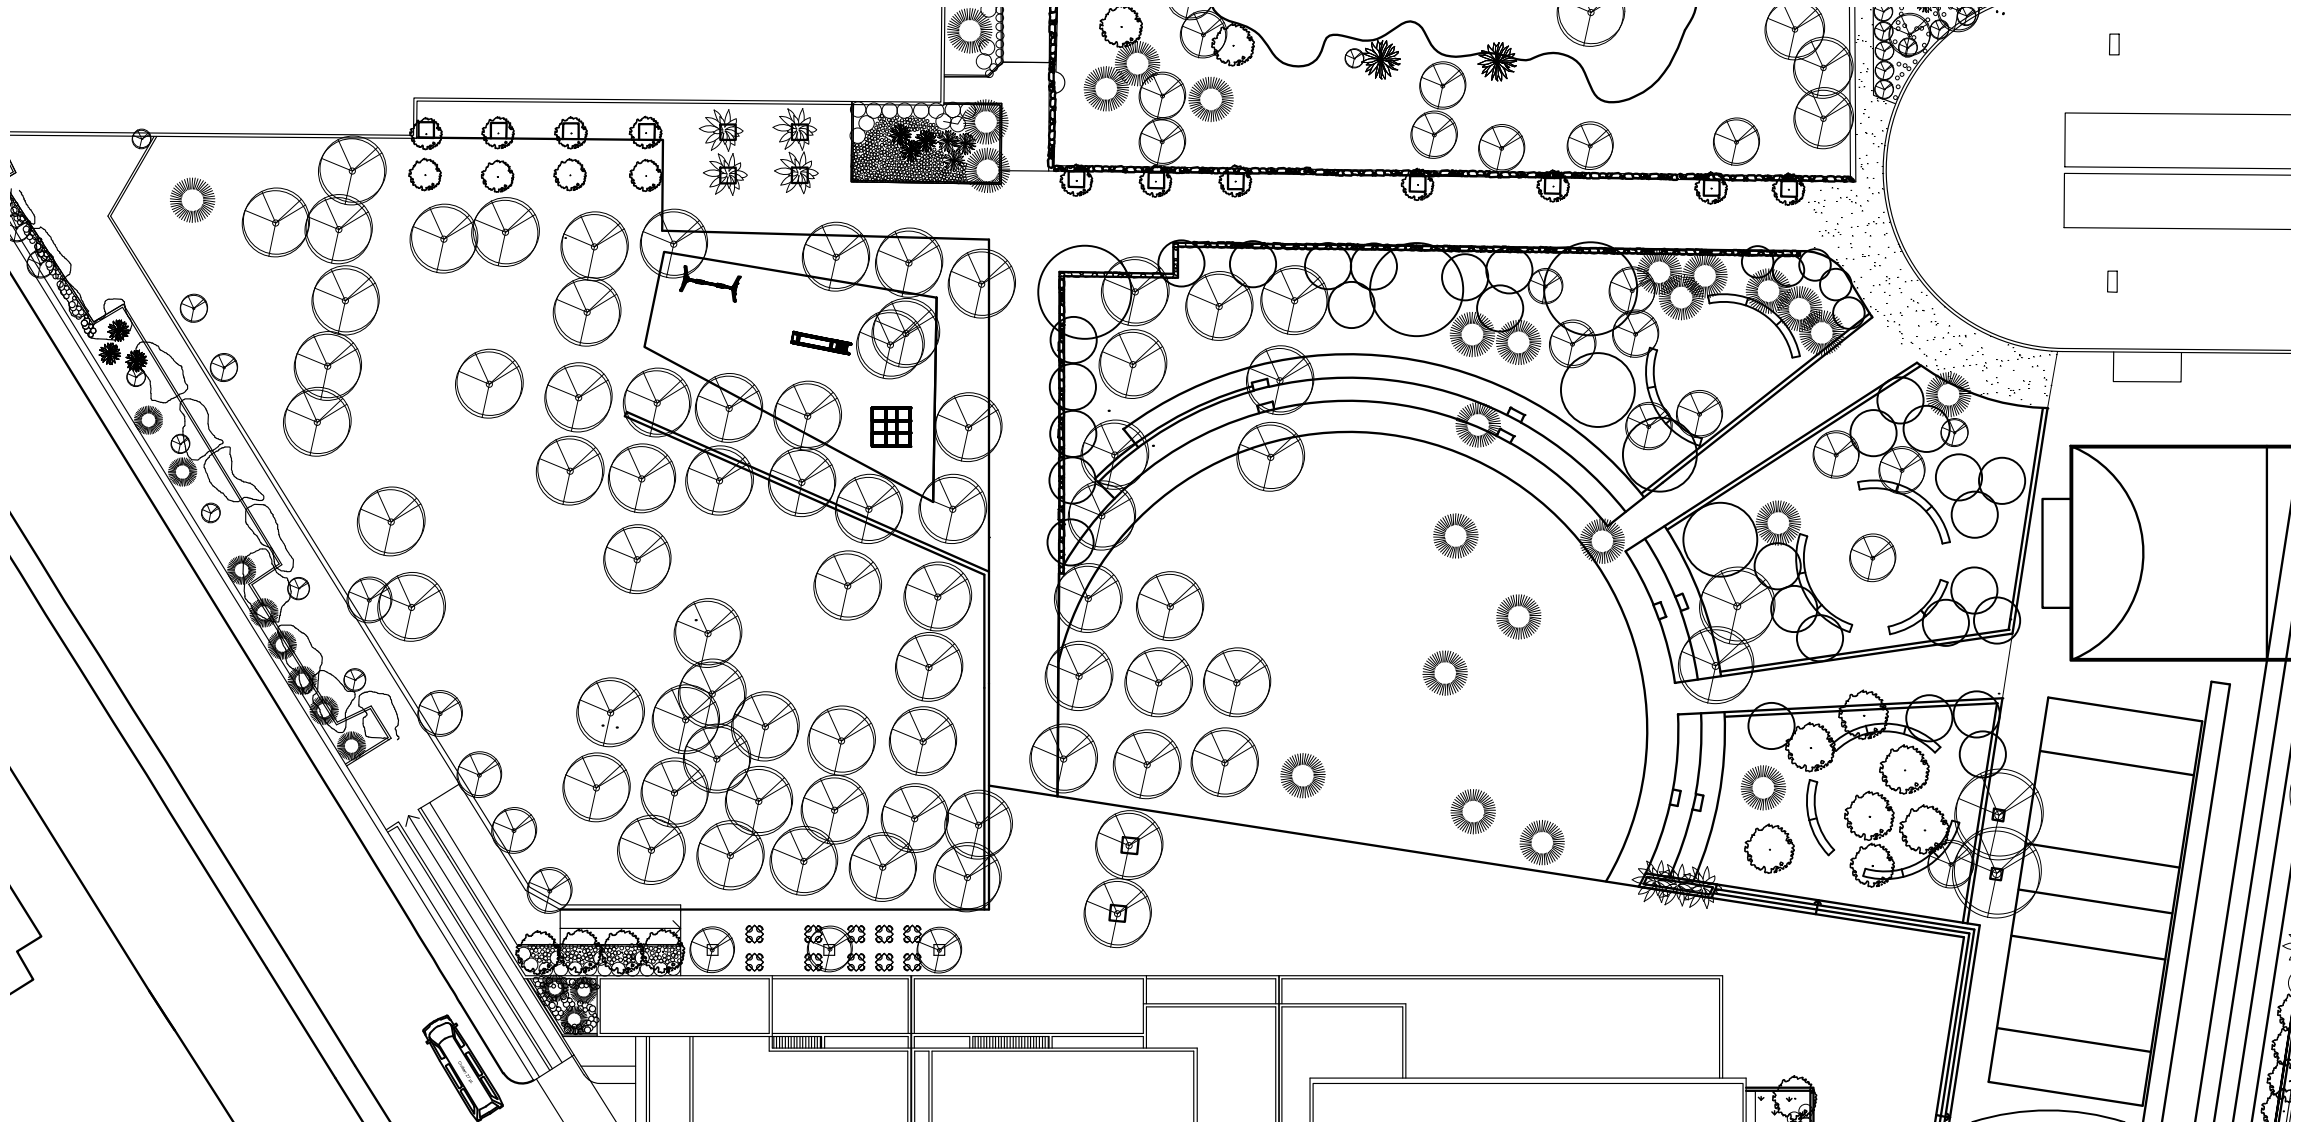

Entrée Principale – Bus – Aménagement extérieur - Entrée Côté Madame Curie

Revêtement du sol

PV1 dalles en béton beige avec agrégats exposés
cailloux gris claire, gris foncé, blanc et beige

Revêtement du sol

PV4 Asphalte

Revêtement du sol

PV2 dalles en béton beige avec agrégats exposés
cailloux gris claire, gris foncé, blanc et beige

Forêt - Jardin Central - Amphithéâtre

Mur

M1 Mur en pierre naturelle hauteur varie entre 20 et 30 cm