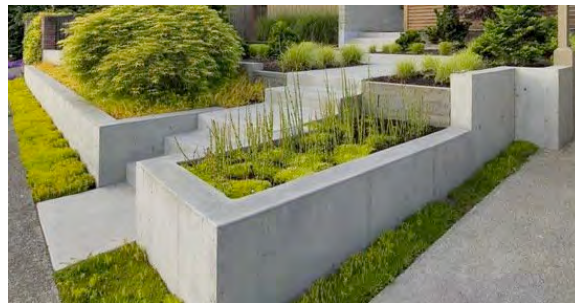

Entrée Principale – Bus – Aménagement extérieur - Entrée Côté Madame Curie

Revêtement du sol

PV1 dalles en béton beige avec agrégats exposés
cailloux gris claire, gris foncé, blanc et beige

Revêtement du sol

PV4 Asphalte

Revêtement du sol

PV2 dalles en béton beige avec agrégats exposés
cailloux gris claire, gris foncé, blanc et beige

Forêt - Jardin Central - Amphithéâtre

Mur

M1 Mur en pierre naturelle hauteur varie entre 20 et 30 cm

Mur

M2 Mur bord des passages en rampes beton brut
M3 Mur bord des zones vegetales en beton brut

Passages

PV5 beton estampé sans motif

Forêt - Jardin Central - Amphithéâtre

Palette des matériaux

surfaces | HALA CHMAITELLY
sustainable landscapes design

Amphithéâtre

Construction en béton 3 niveaux
Revêtement pierre locale Beige lisse et matte

Bancs circulaires

circulaire en béton brut haut de 40 cm
circulaire en béton brut haut de 40 cm

MAT

revêtement aire de jeux – sol en PVC