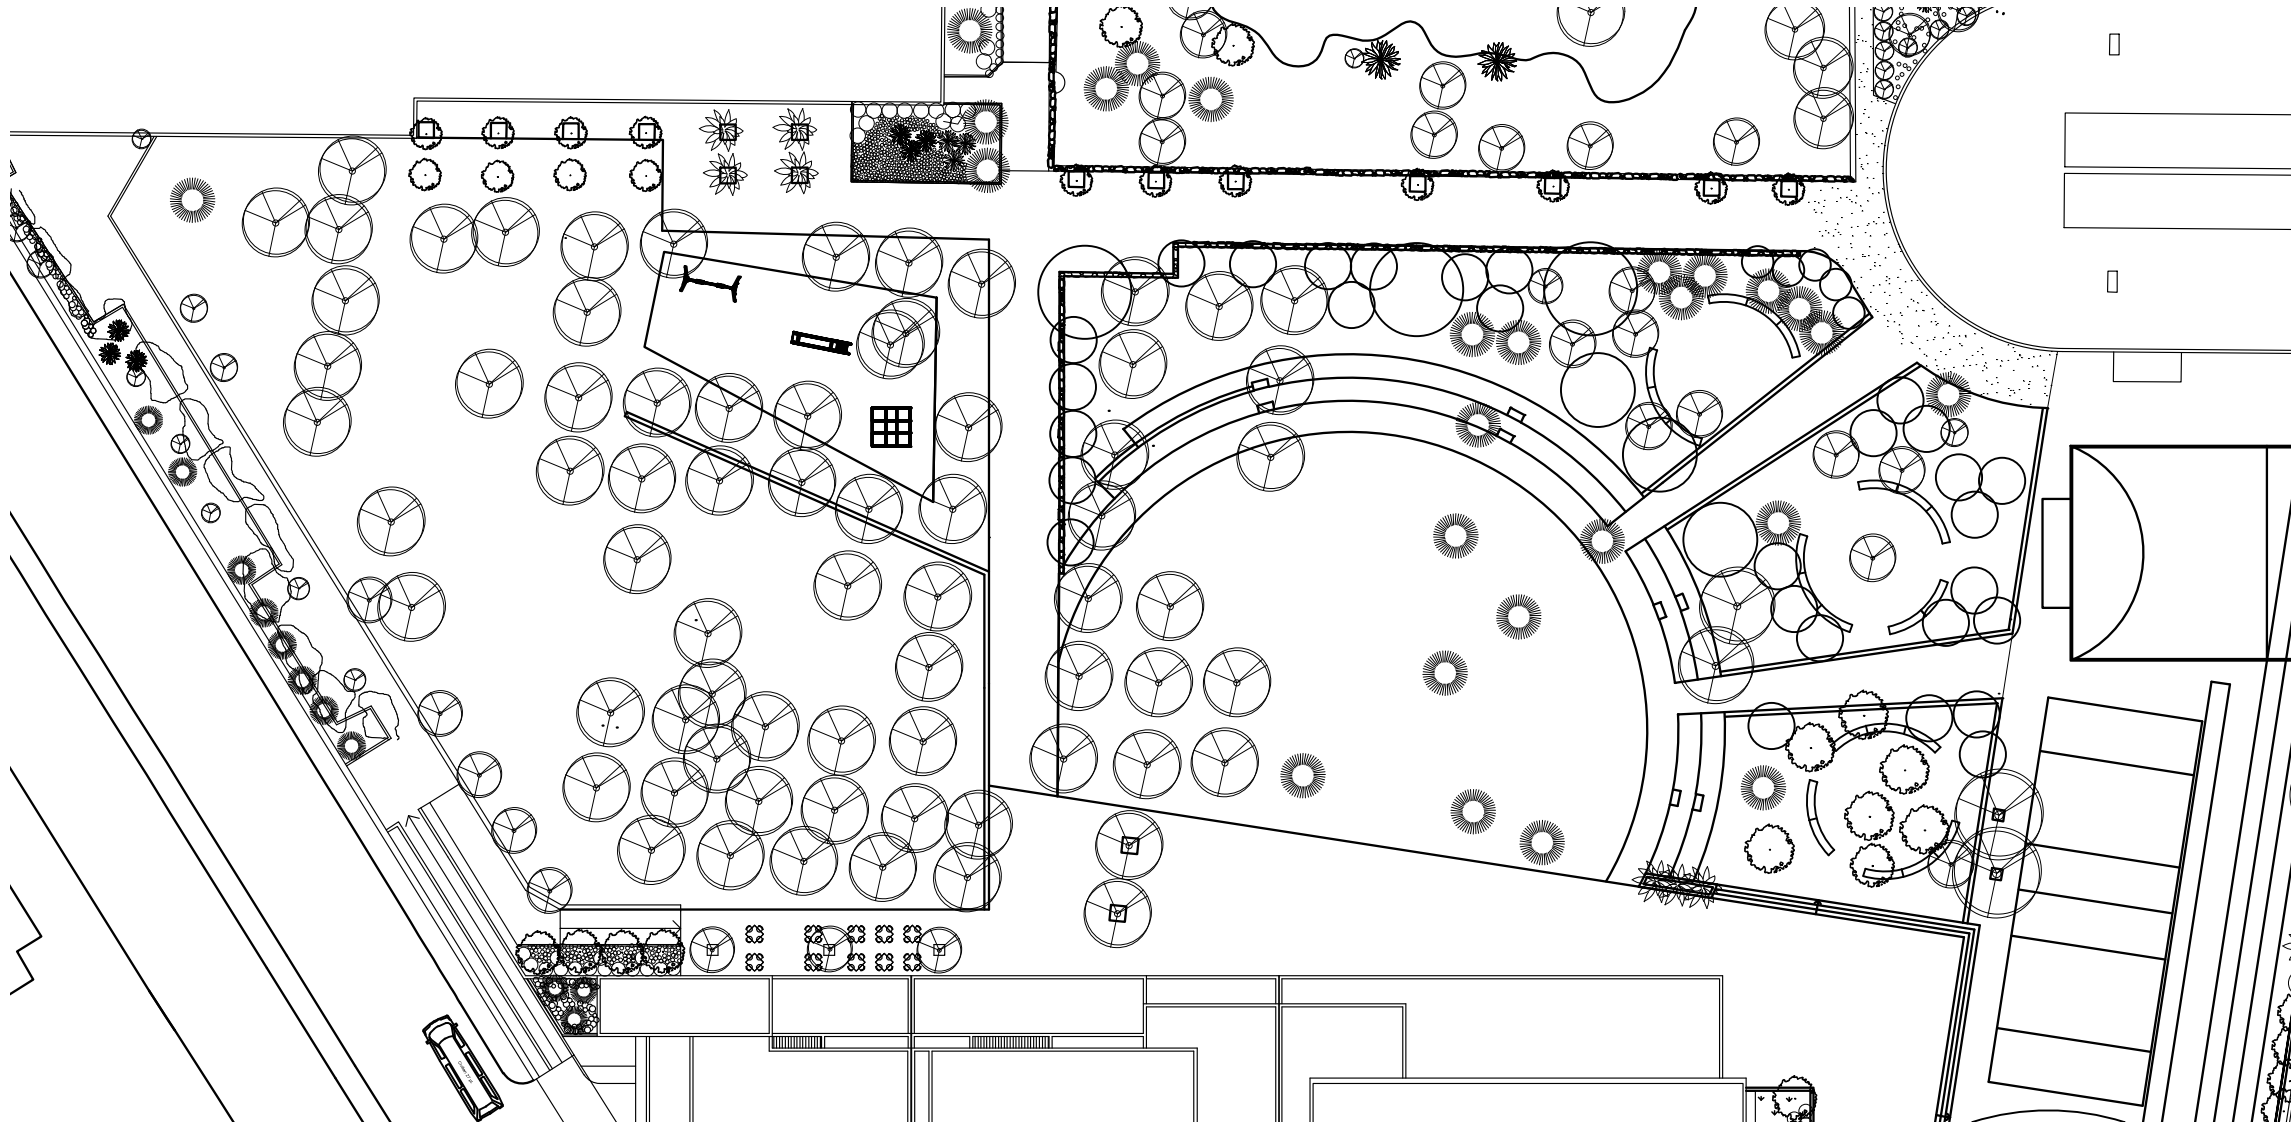

Mur

M2 Mur bord des passages en rampes beton brut
M3 Mur bord des zones vegetales en beton brut

Passages

PV5 beton estampé sans motif

Forêt - Jardin Central - Amphithéâtre

Palette des matériaux

surfaces | HALA CHMAITELLY
sustainable landscapes design