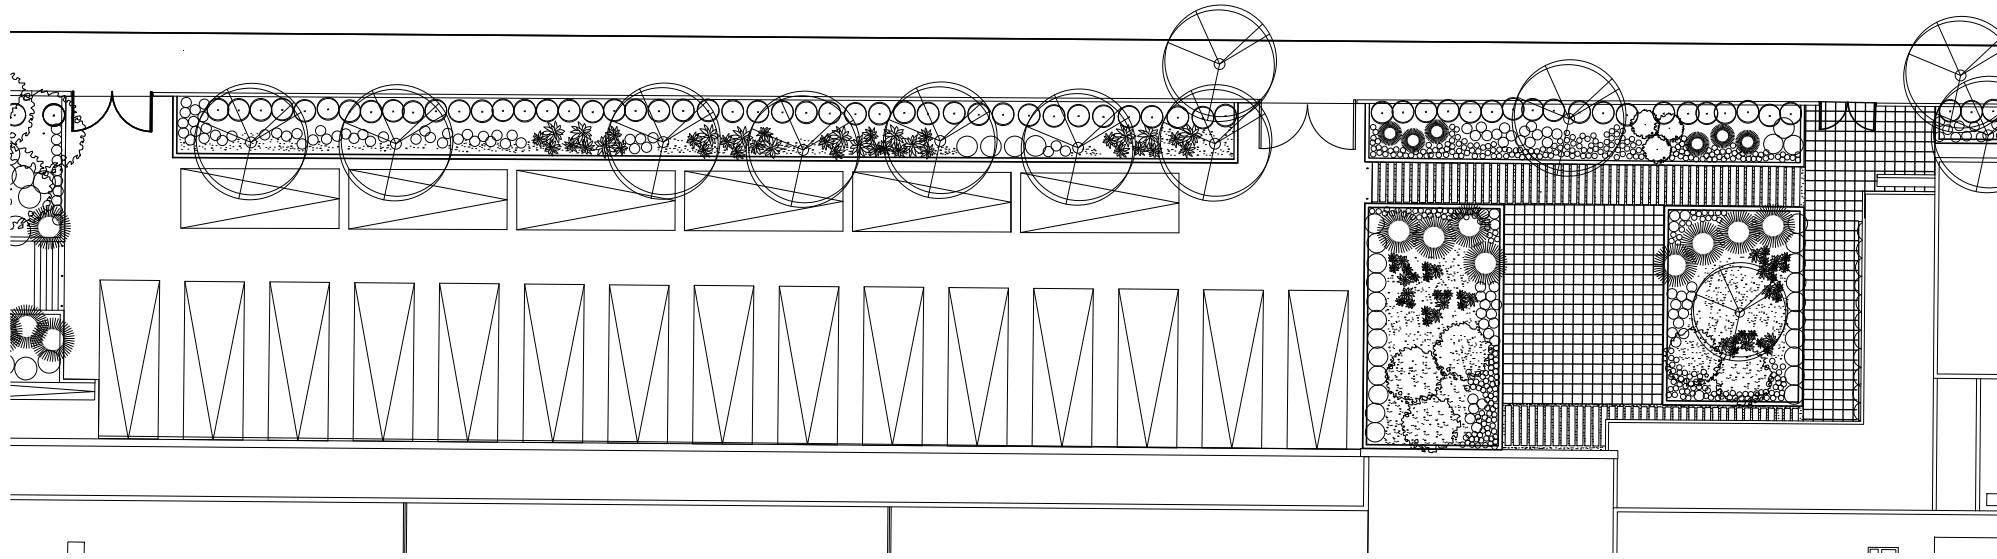

Entrée Principale – Bus – Aménagement extérieur - Entrée Côté Madame Curie

Revêtement du sol

PV1 dalles en béton beige avec agrégats exposés
cailloux gris claire, gris foncé, blanc et beige

Revêtement du sol

PV4 Asphalte

Revêtement du sol

PV2 dalles en béton beige avec agrégats exposés
cailloux gris claire, gris foncé, blanc et beige

Forêt - Jardin Central - Amphithéâtre

Mur

M1 Mur en pierre naturelle hauteur varie entre 20 et 30 cm