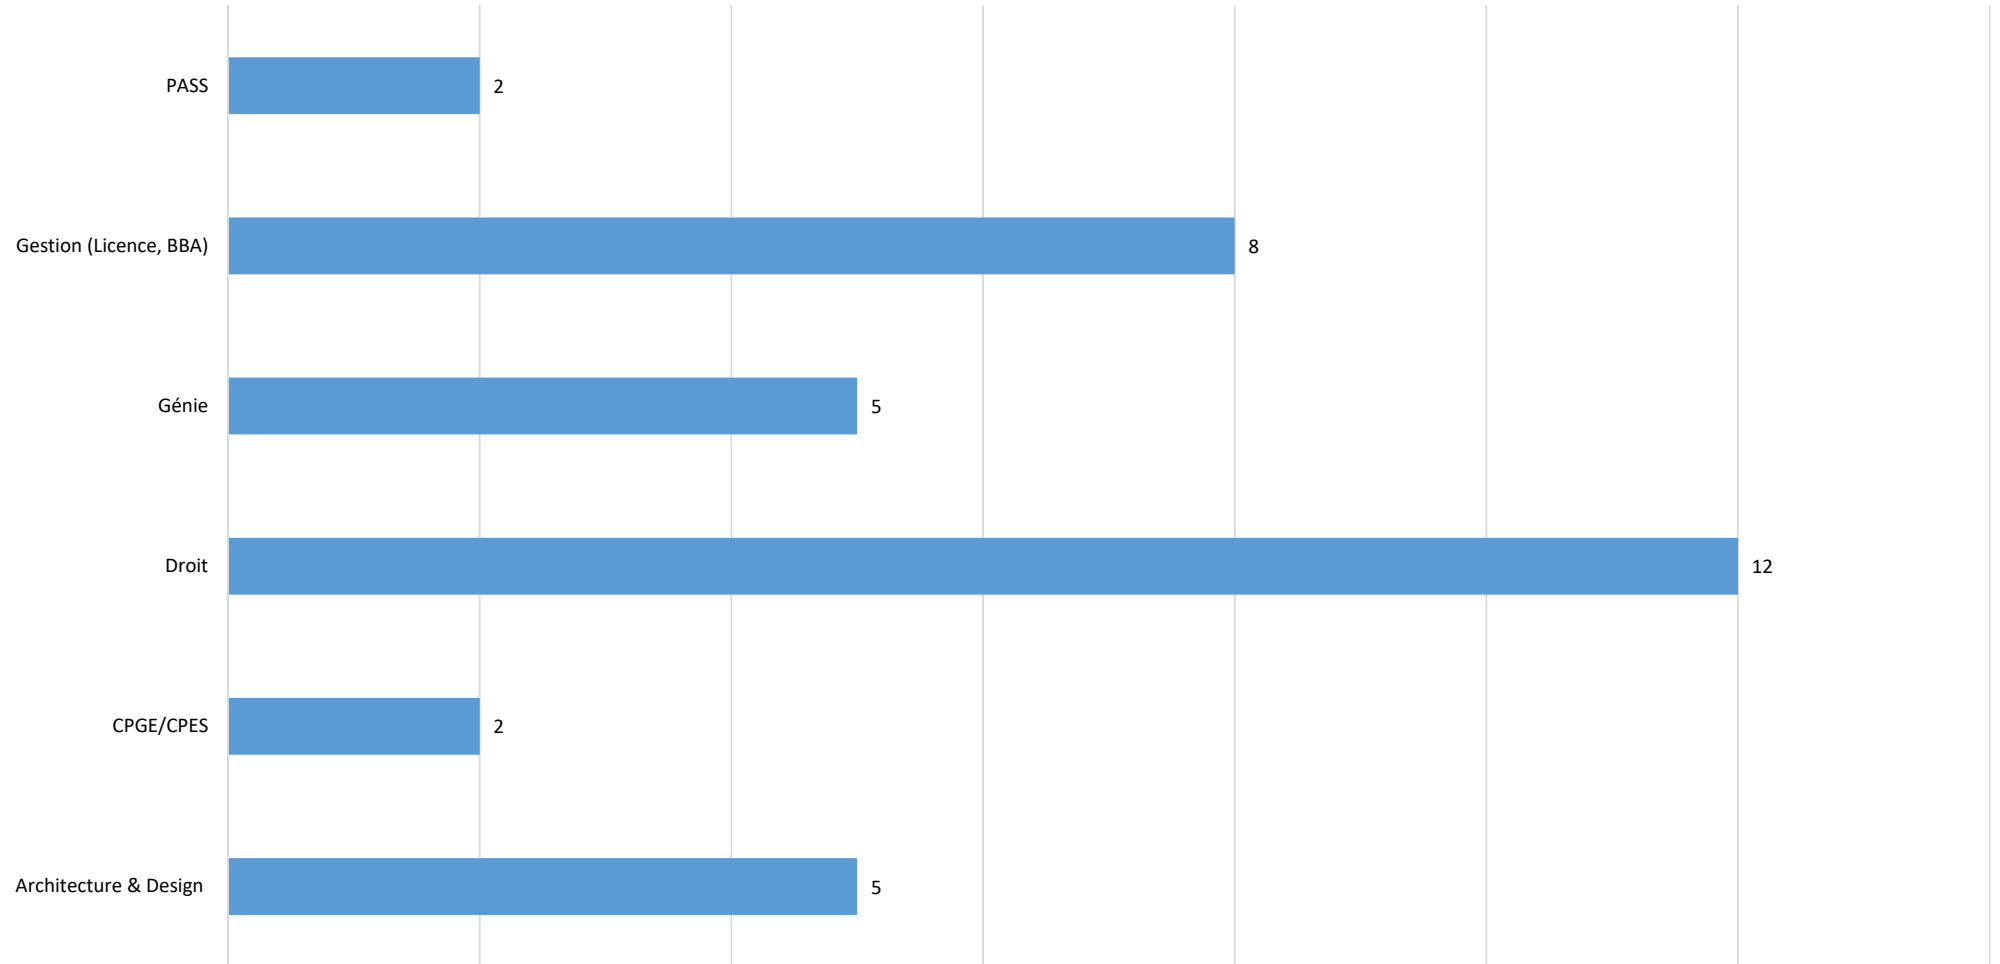

Choix de formation en France (Nombre d'élèves)