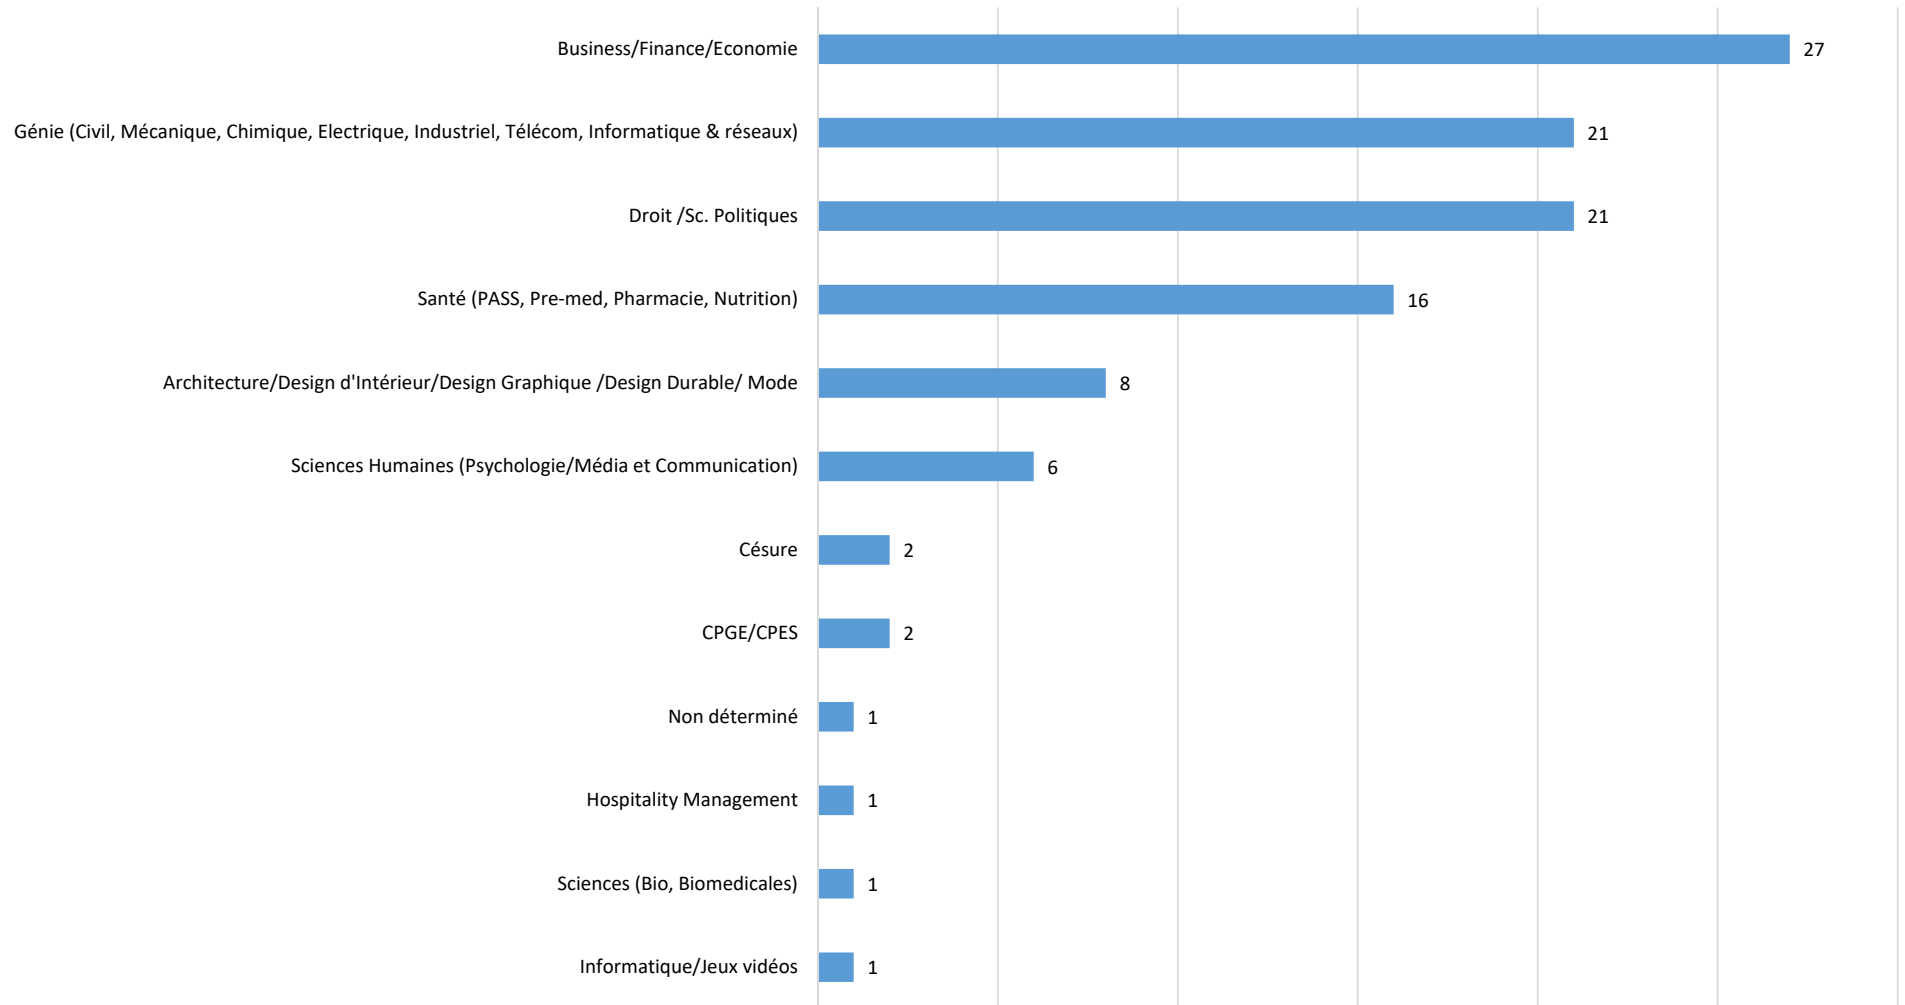

Choix de formation (Nombre d'élèves)